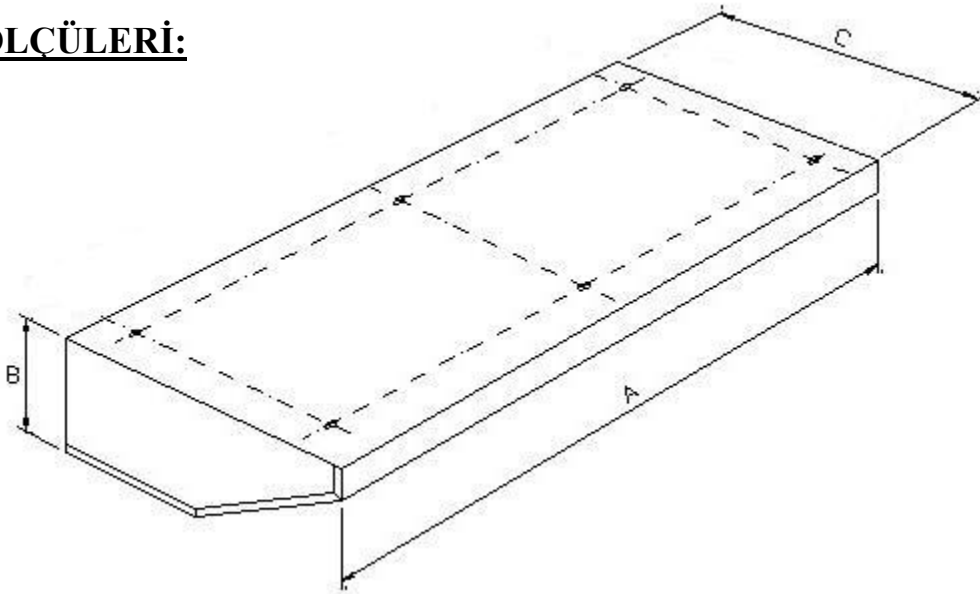

evercool

EVERCOOL MARKA J TİPİ EVAPARATÖR

ÜRÜN ÖZELLİKLERİ:

MODEL	J-1	J-2	J-3
KAPASİTE(WATT)	760 W	1510 W	2270 W
ISI TRANFER YÜZEYİ	3,3 m ²	6,5 m ²	9,8 m ²
FAN DEBİSİ	480 m ³ /Saat	960 m ³ /Saat	1440 m ³ /Saat
PERVANE ÇAPI VE ADEDİ	1 X 200 mm	2 X 200 mm	3 X 200 mm
AKIM ŞİDDETİ	0,23 A	0,46 A	0,69 A
FAN GÜCÜ (WATT)	35 W	70 W	105 W
REZİSTANS	1 X 500 W	1 X 800 W	1 X 1200 W
BAĞLANTI ÖLÇÜLERİ	GİRİS	3/8"	1/2"
	ÇIKIŞ	3/8"	1/2"
	DRENAJ	3/4"	3/4"

EVERCOOL EVAPORATÖR TANITIM BROŞÜRÜ

evercool

HAVA AKIŞ YÖNÜ

ÜRÜN ÖLÇÜLERİ:

MODEL	ÖLÇÜLER (mm)		
	A	B	C
J1	410	160	365
J2	735	160	365
J3	1060	160	365

ATILIM

İÇ VE DIŞ TİCARET LTD. ŞTİ

DOLAPDERE CAD. NO : 147/B PANGALTI – İSTANBUL
TEL : +9 0 212 231 05 01 (PBX) FAX: +9 0 212 248 01 81
E-MAIL : atilimdis@superonline.com www.atilimsogutma.com